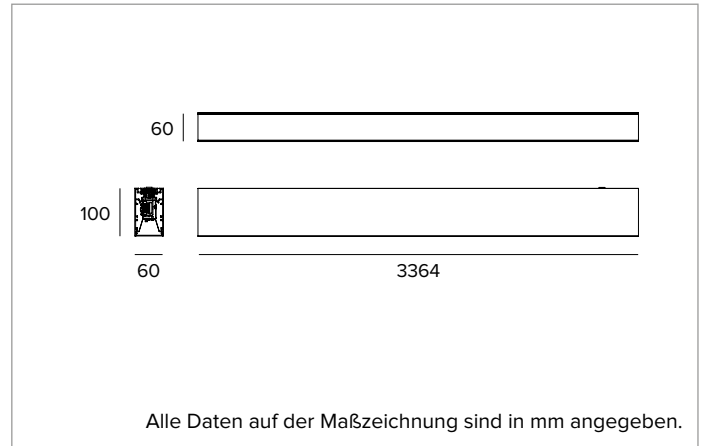

1T5747DA | LOGICO System - Decken/Pendelleuchte - Lichtbandmodul

Lineare LED-Leuchte für Deckenanbau- oder Pendelmontage

		3000K	H(m)	D(m)	E _{max} (lx)
		Ra80		106°	
		Fixture Power	136W	1	2.66
		Source Flux	17400lm	2	5.33
		Fixture Flux	11818lm	3	7.99
		Efficacy	87lm/W	4	10.65
TS994	I _{max} =173cd/klm	I _{max}	3008cd	5	13.32